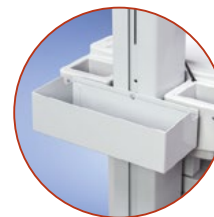

Anneau de protection pour éviter l'infection des lingettes

Plateau pour imprimante

Support de scanner à pince

Plateau pour scanner de code-barres et support pour scanner

Panier (Standard ou extra grand)

Poubelle

Support pour imprimante Zebra

Tiroirs en option, avec ou sans verrou

Différentes configurations possibles, dont les suggestions suivantes.

Tiroir à profondeur moyenne (2x)
16 x 12,5 x 26,5 cm (lxHxP)

Tiroir large et profond
32 x 12,5 x 26,5 cm (lxHxP)