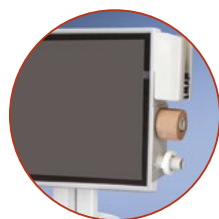

Accessoires

Access Pack contenant gobelets, ruban adhésif et lingettes désinfectantes et/ou support pour scanner